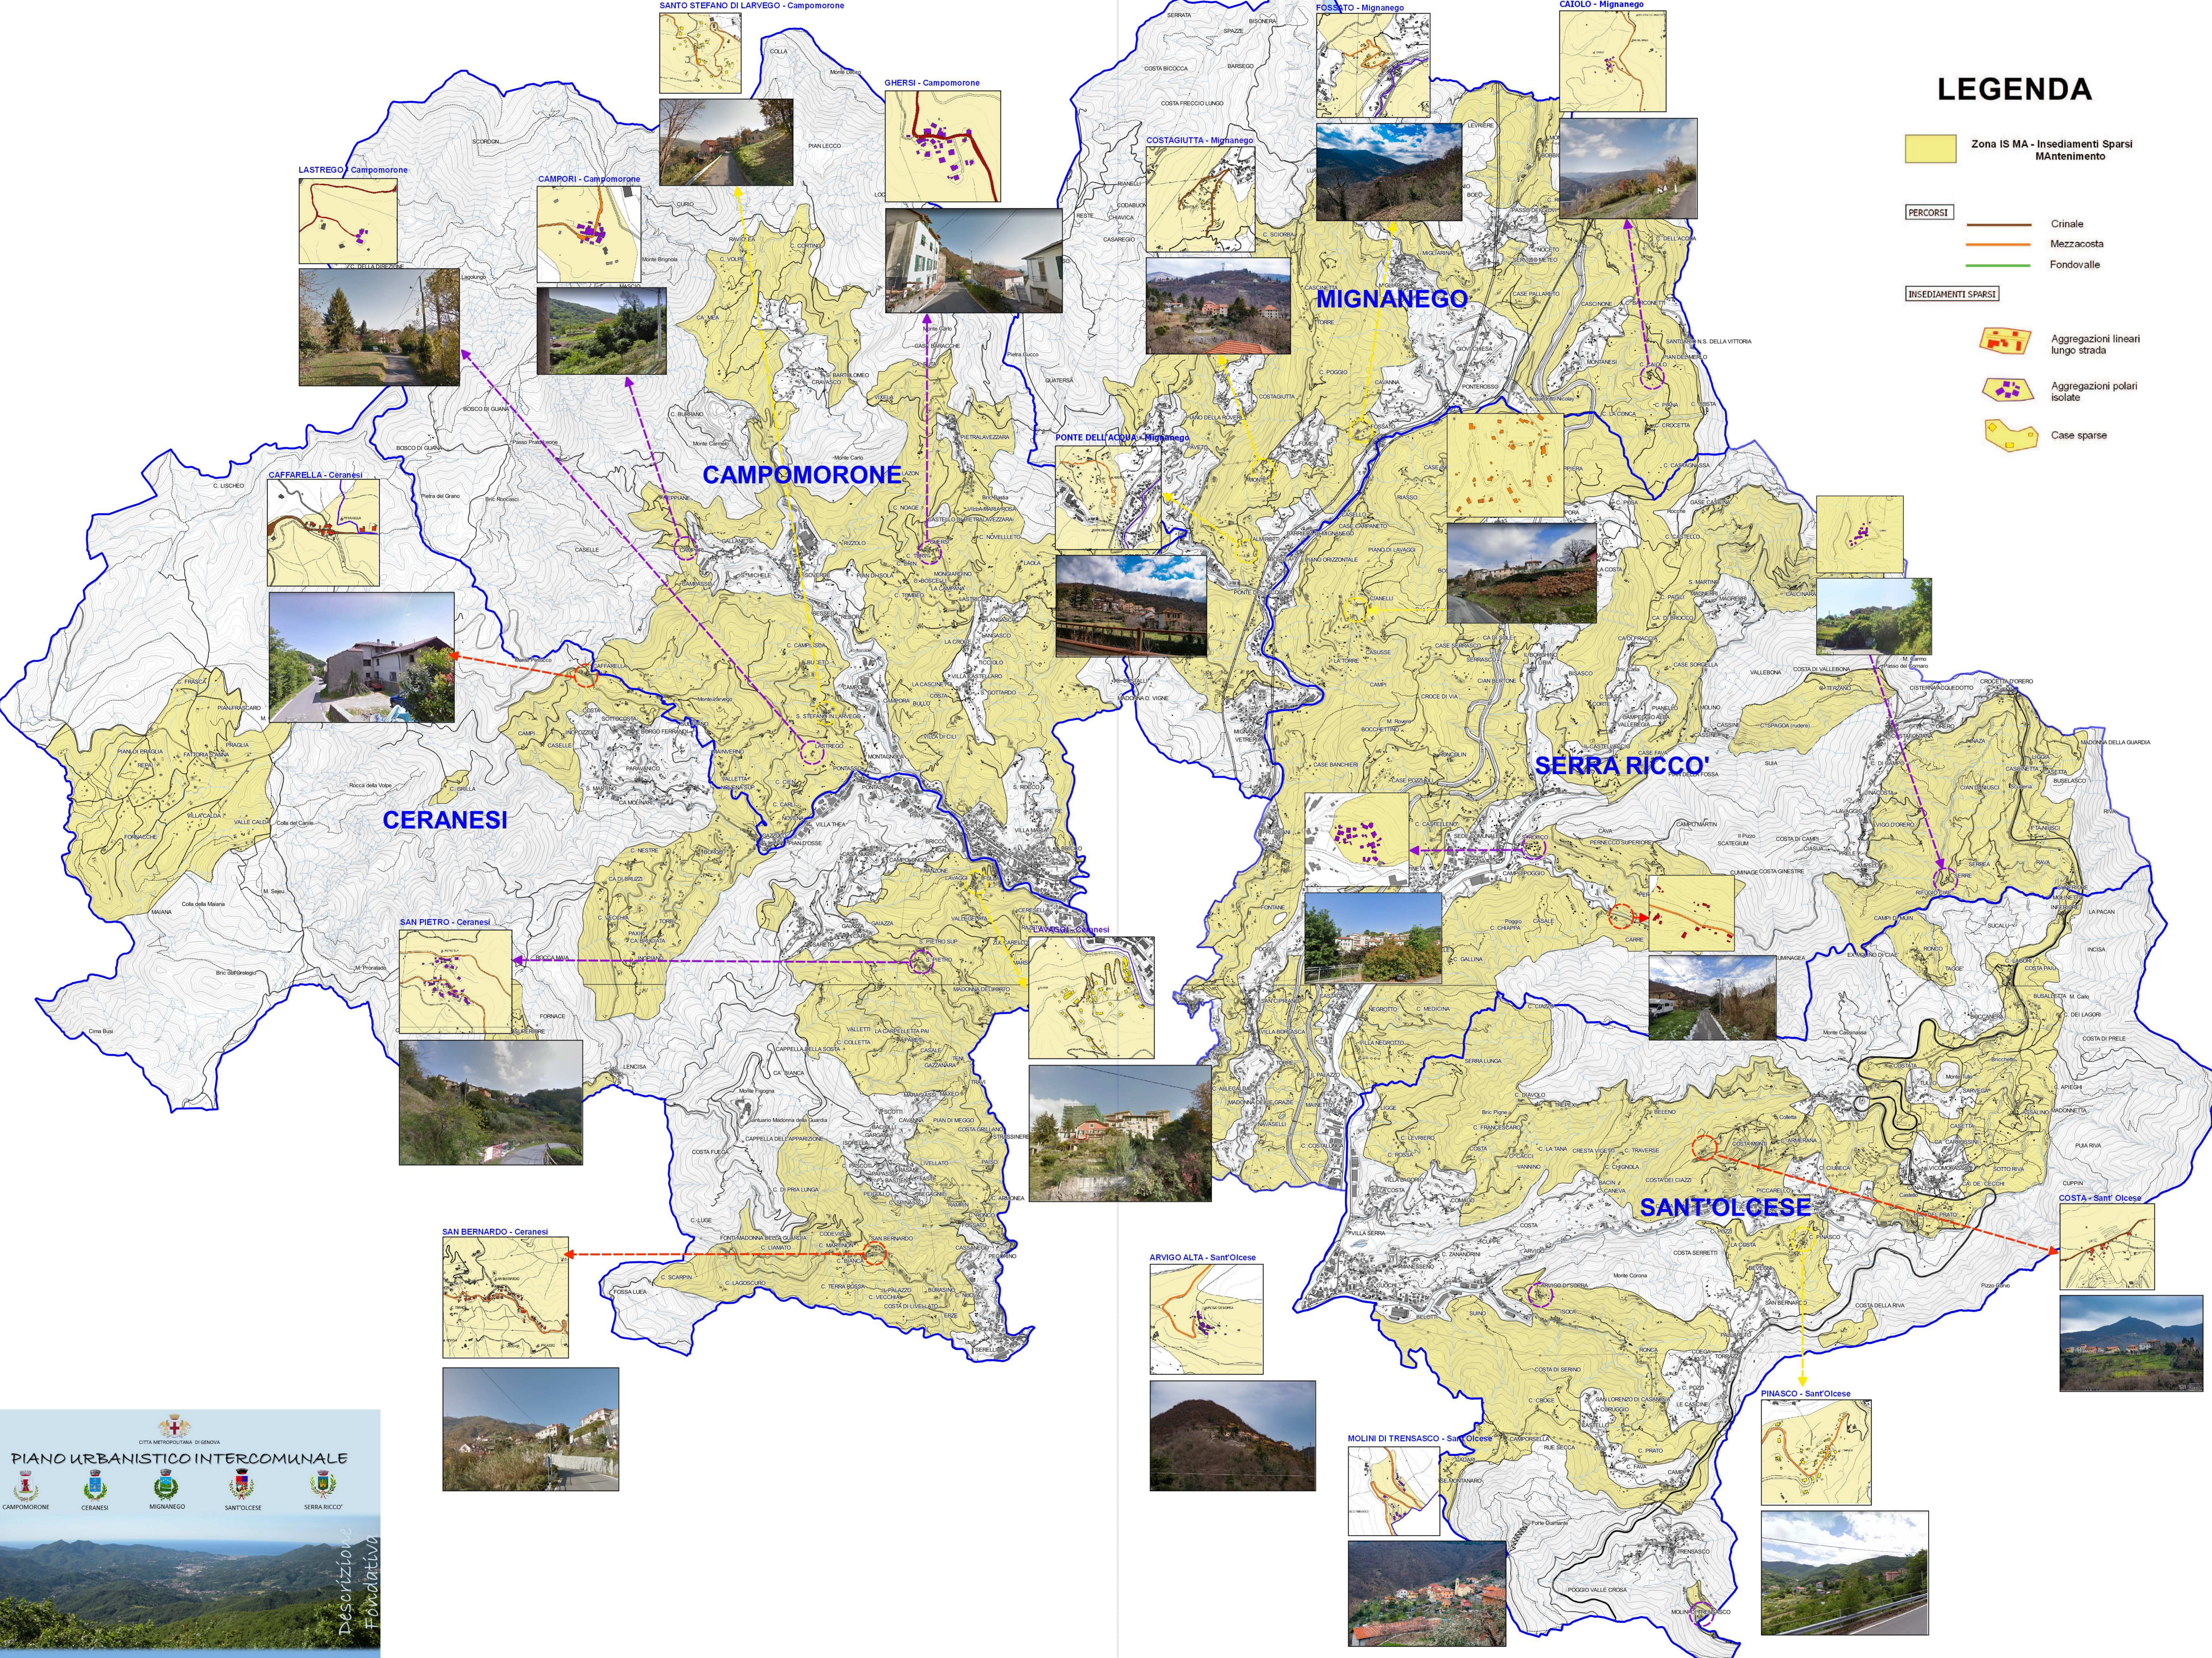

LEGENDA

 Zona IS MA - Insediamenti Sparsi
Mantenimento

PERCORSI

-  Crinale
-  Mezzacosta
-  Fondovalle

INSEDIAMENTI SPARSI

-  Aggregazioni lineari lungo strada
-  Aggregazioni polari isolate
-  Case sparse

PIANO URBANISTICO INTERCOMUNALE

CITTA' METROPOLITANA DI GENOVA

CAMPOMORONE CERANESI MIGNANEGO SANT'OLCESE SERRA RICCIO

Descrizione Formattiva