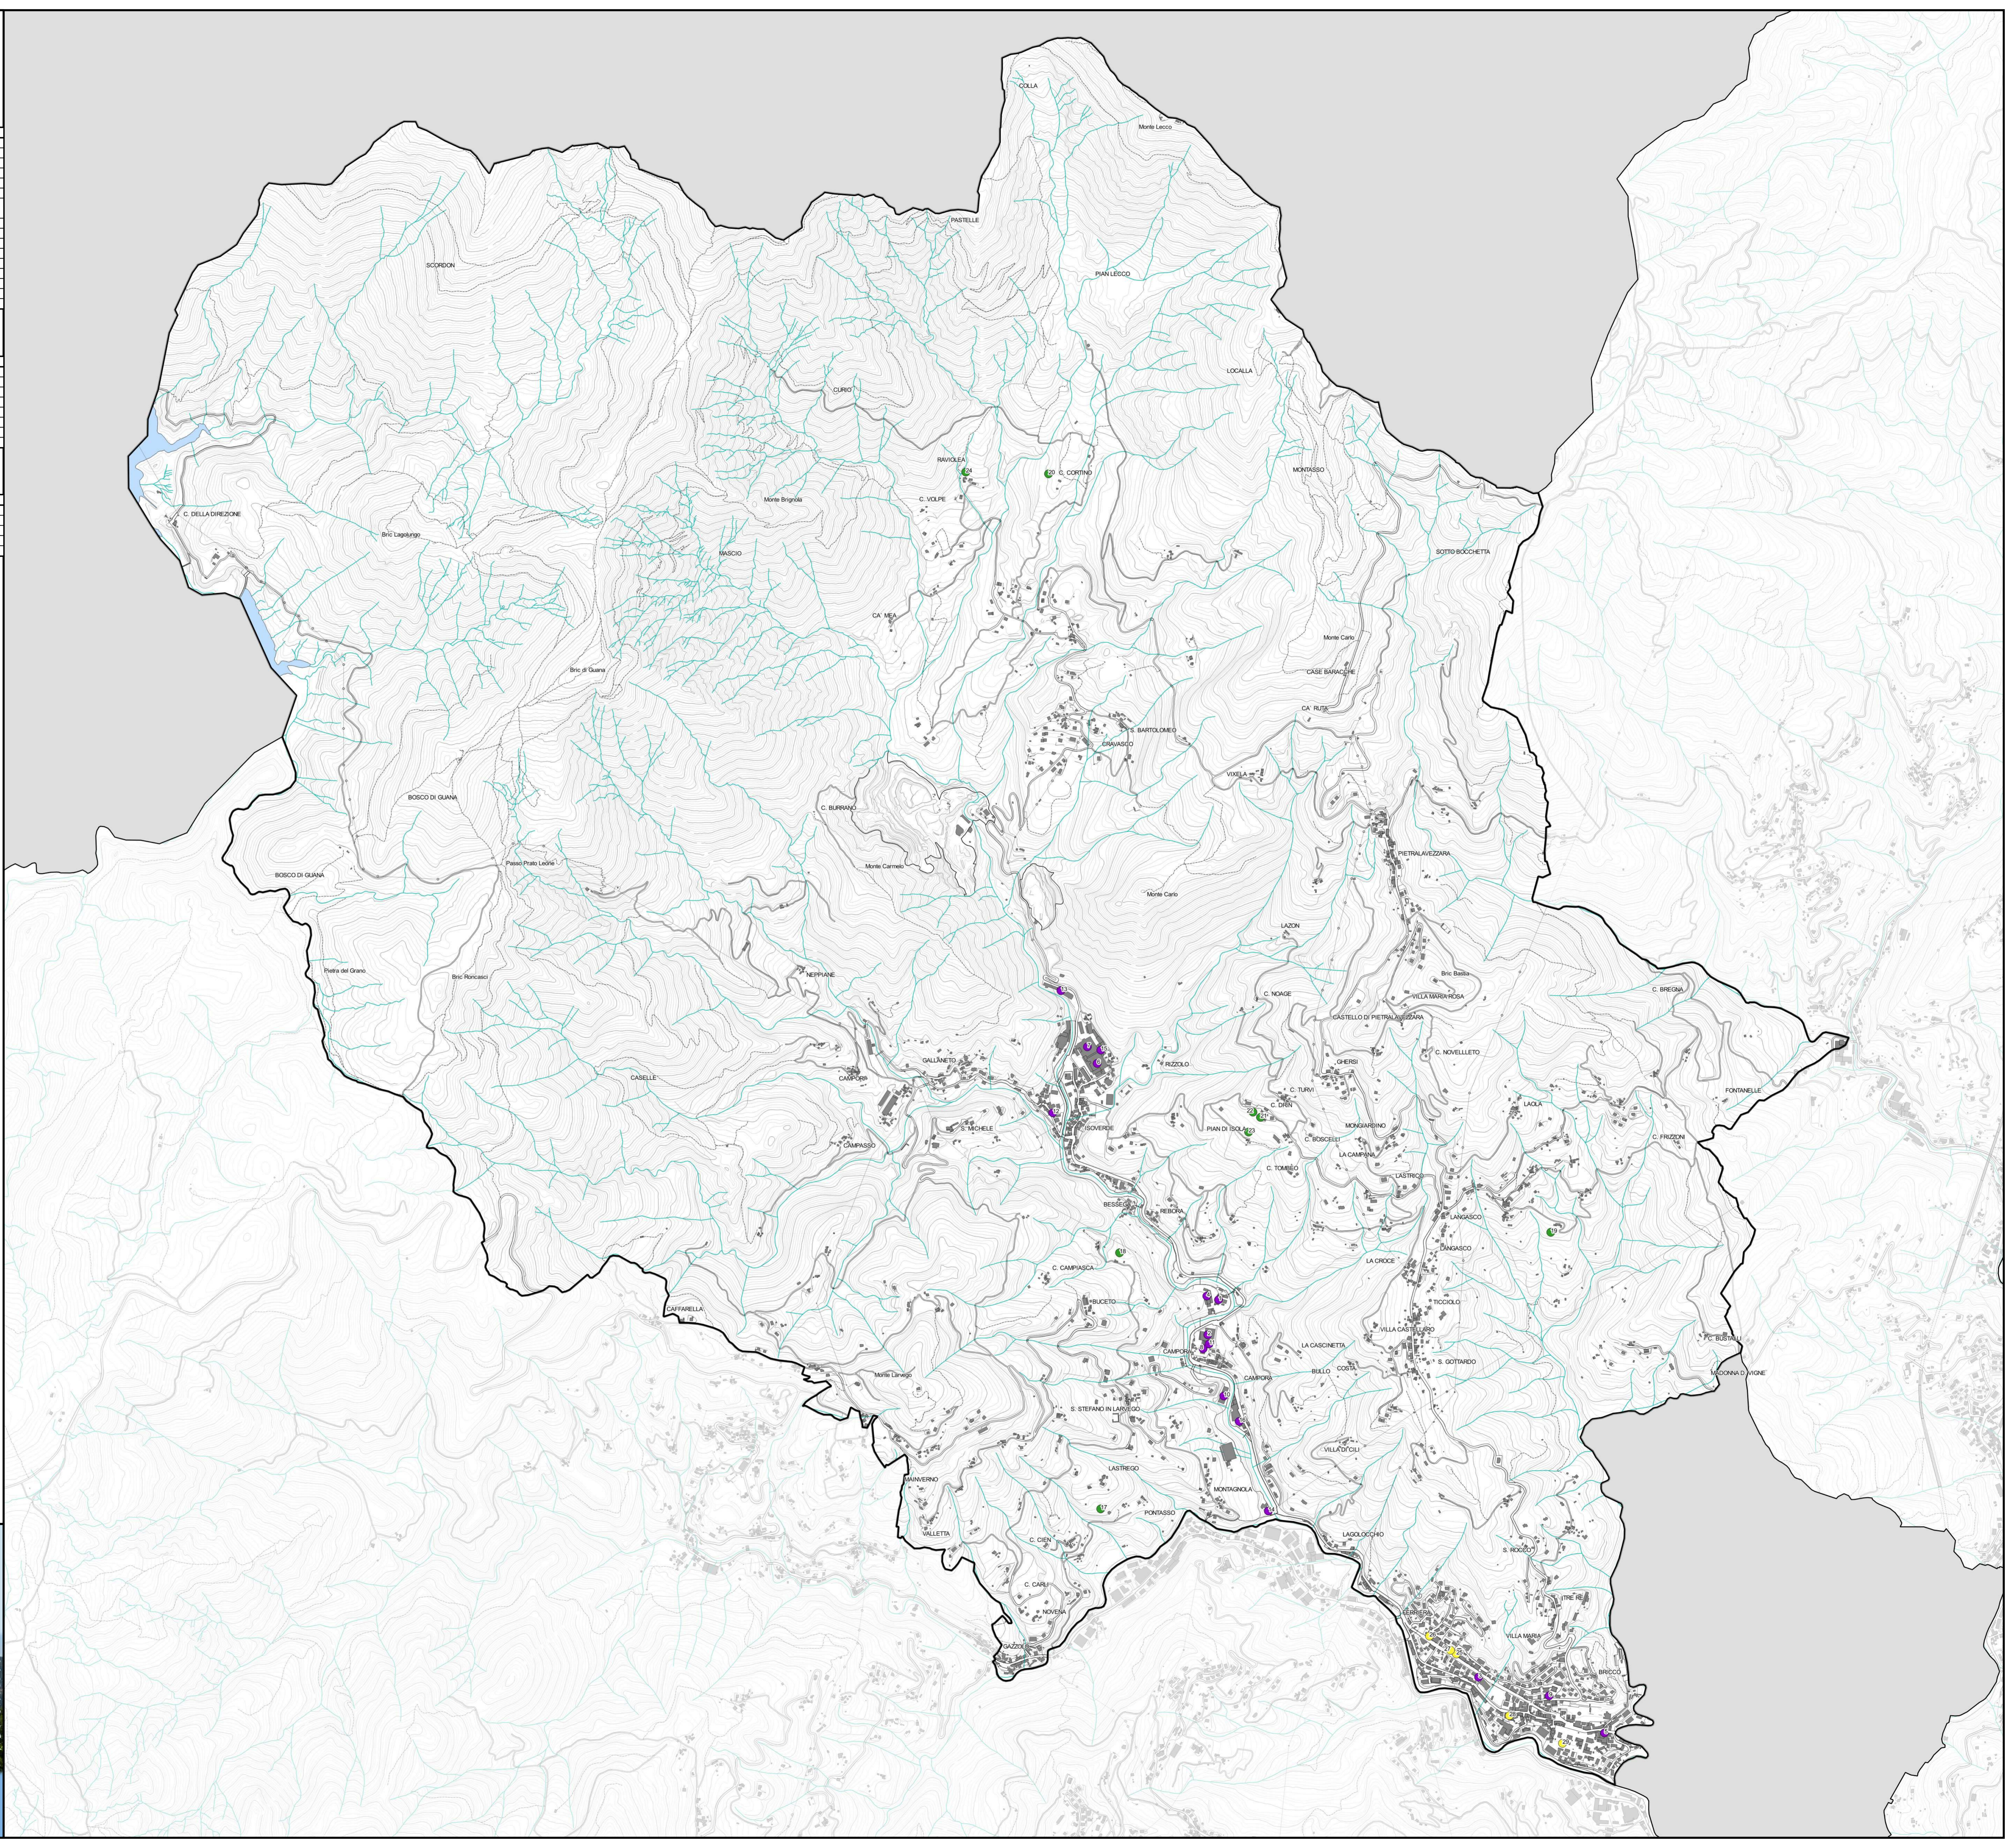

Legenda

● Attività agricole

N°	NOME	INDIRIZZO	OGGETTO
17	Parodi Marco	Via Piave 9A	Azienda agricola
18	La Coccinella di Toderni Stefano	Via Besenigo 14	Azienda agricola
19	Filaretti di Biscardo Marco	Via Sotto la Chiesa 6/2	Azienda agricola
20	Cortin di Parziale Barbara	Via Caduti di Cravasco, loc. Cortin	Azienda agricola
21	Valverde di Cosso Marco	Via Cielmezzano 14r	Azienda agricola
22	Birin di Cosso Arnato	Via Cielmezzano 21	Azienda agricola
23	Cielmezzano di Cosso Mariamina	Via Cielmezzano 13	Azienda agricola
24	Raviolea di Campora Ernesto	Via Volpe 24	Azienda agricola

● Attività commerciale - MSV

N°	NOME	INDIRIZZO	OGGETTO
25	Ekom	Via De Gasperi 174r	Supermercato
26	Duro	Via De Gasperi 386r	Supermercato
27	Benasp	Via De Gasperi 270r	Rivendita prodotti per l'igiene
28	Carrefour	Via Martiri della Libertà 87r	Supermercato
29	Fratelli Rivera Srl	Piazza Marconi 33r	Rivendita prodotti per l'edilizia

CITTA' METROPOLITANA DI GENOVA

PIANO URBANISTICO INTERCOMUNALE

CAMPOMORONE

CERANESE

MIGNANEGO

SANT'OLCESE

SERRA RICCIO

OGGETTO: Campomorone: Attività produttive

FAVOLA n. 13 CA

DATA: luglio 2020

SCALA: 1:8000

Progettato dal gruppo di lavoro integrato: CMA Metropolitan di Genova e Comuni di Campomorone, Ceranesi, Mignanego, Sant'Olcese e Serra Riccio come da Protocollo d'Intesa.

DESCRIZIONE FONDAZIONE