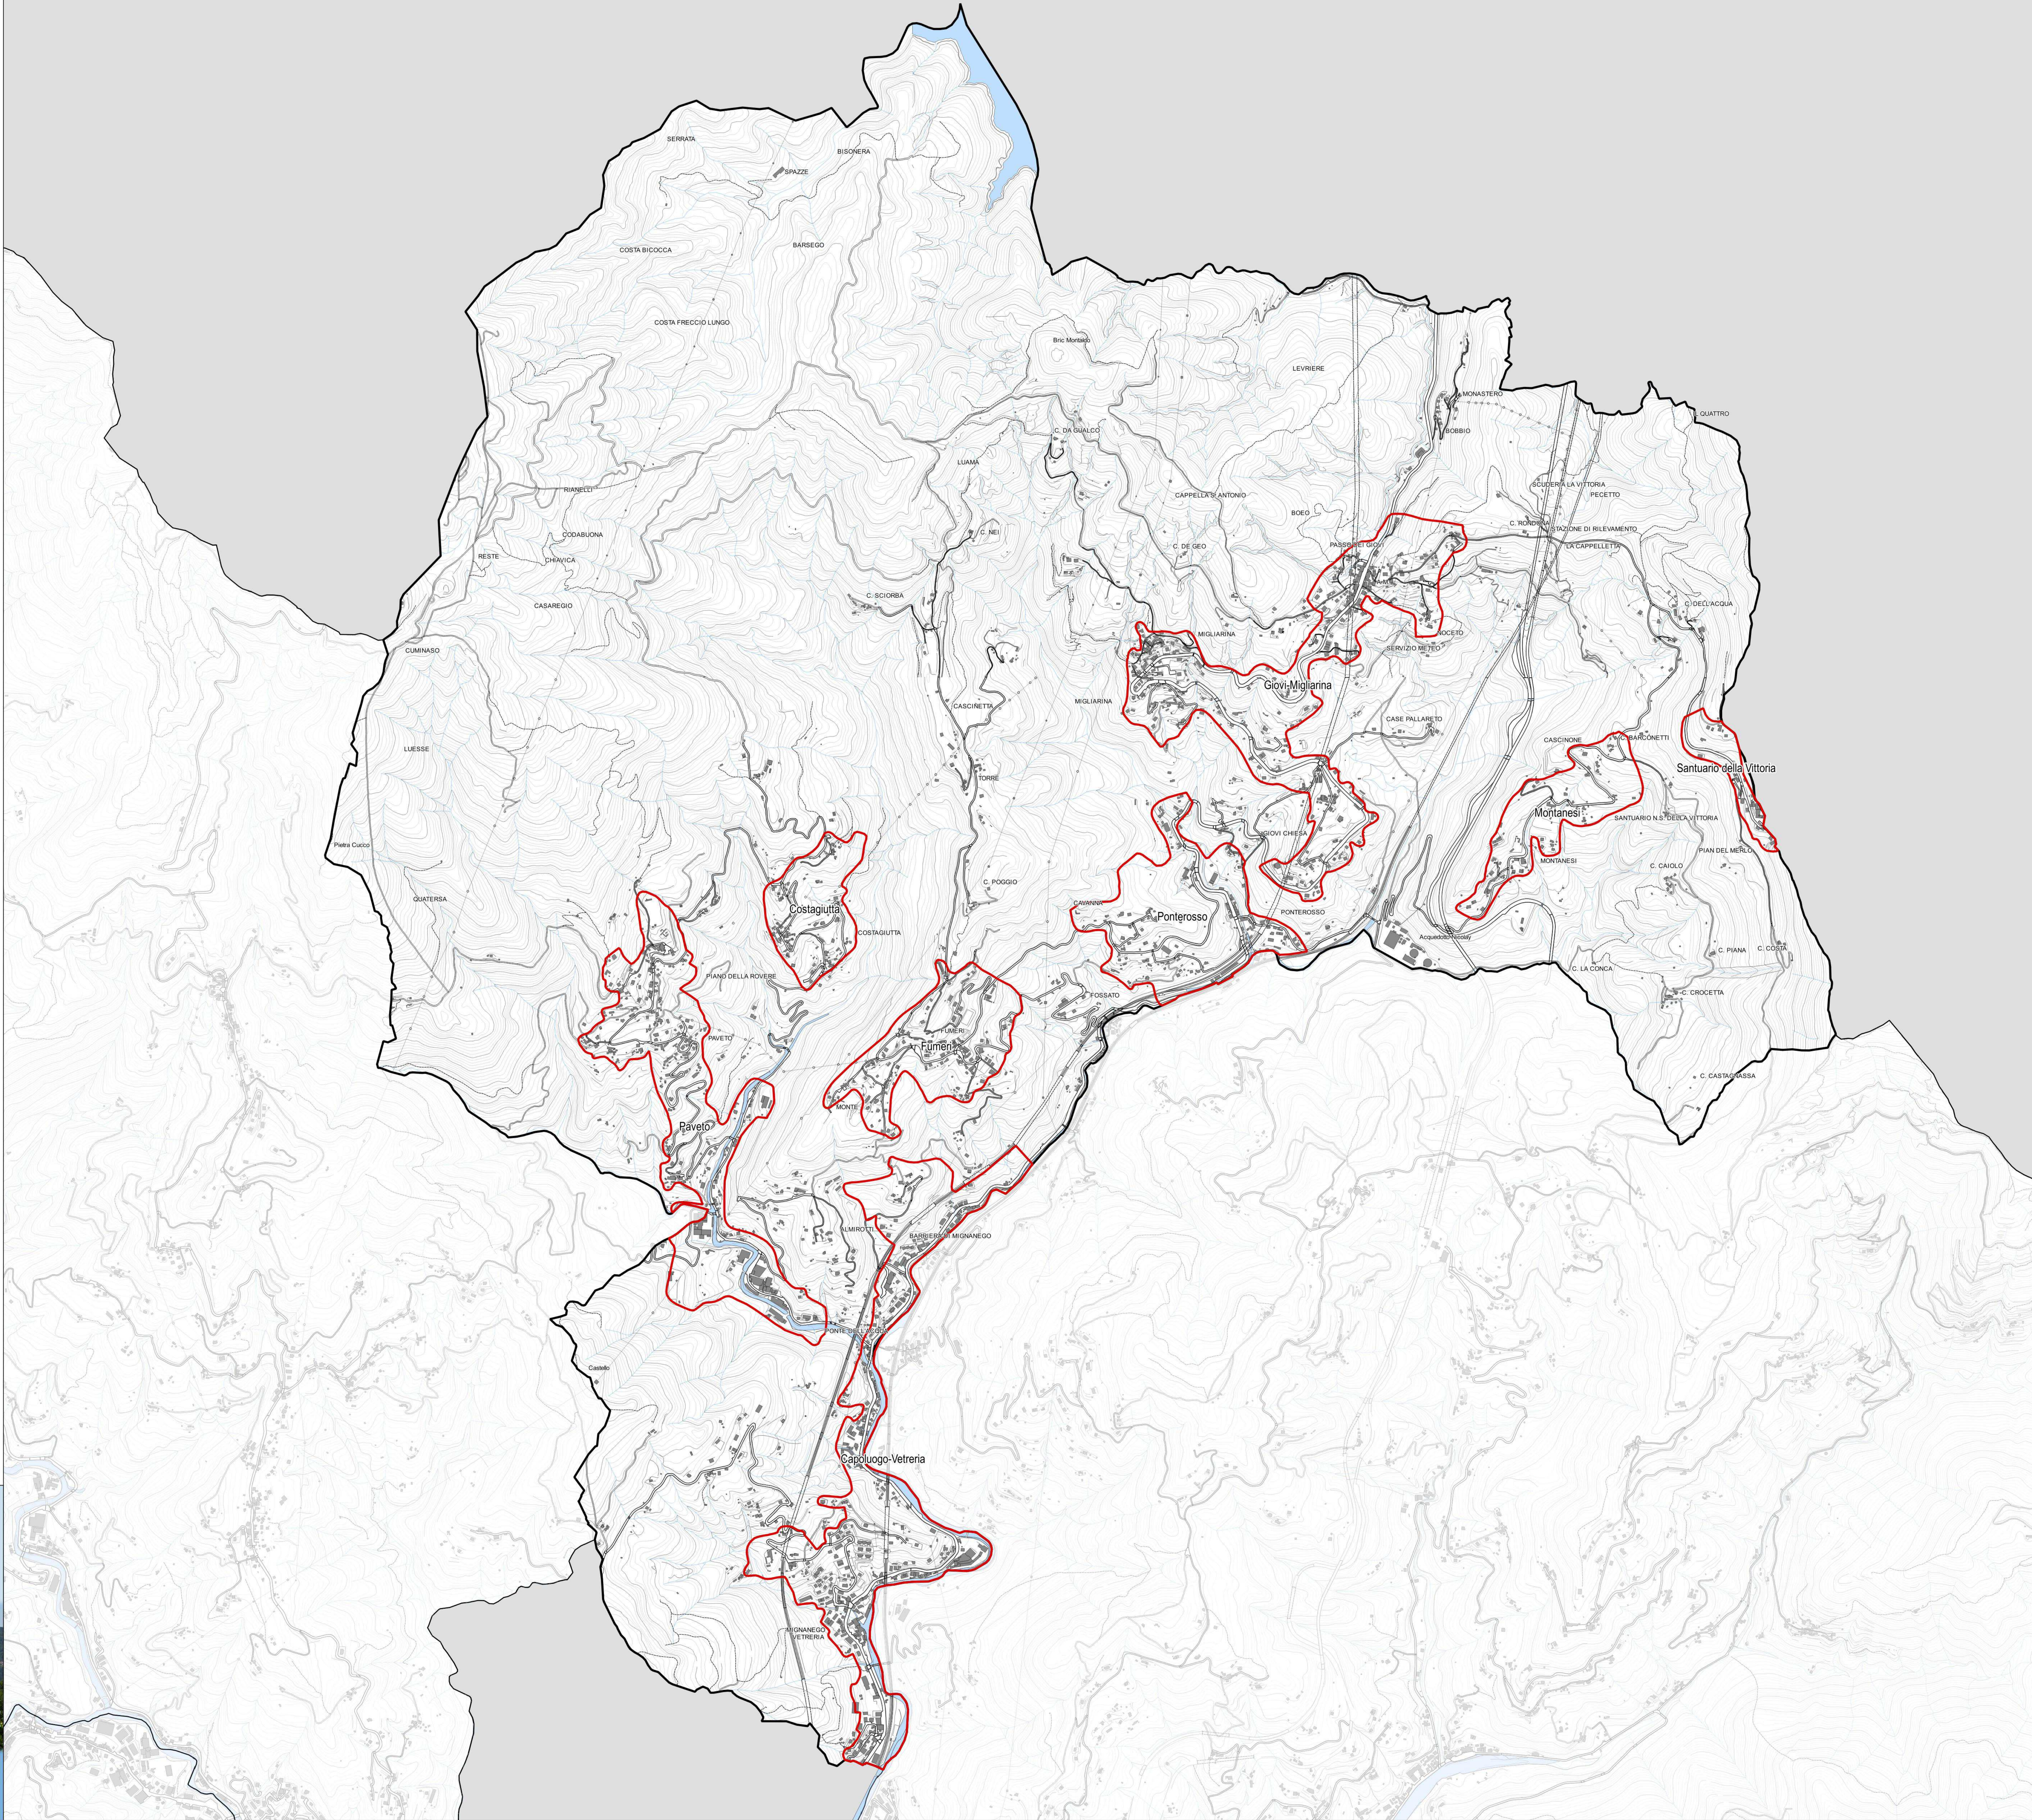

# Legenda

Centri abitati in base al codice della strada

**PIANO URBANISTICO INTERCOMUNALE**

CITTA' METROPOLITANA DI GENOVA

CAMPOMORONE CERANESI MIGNANEGO SANT'OLCESE SERBA RICCO'

Descrizione  
Fondativa

OGGETTO: **Mignano: Centri abitati**

DATA: luglio 2020

SCALA: 1:8.000

TRACCIA N. **16MI**

Progetto associato del gruppo di lavoro Interpiani: CMA Metropolitana di Genova e Comuni di Campomorone, Ceranesi, Mignano Sant'Olcese e Serba Ricco come da Protocollo Operativo