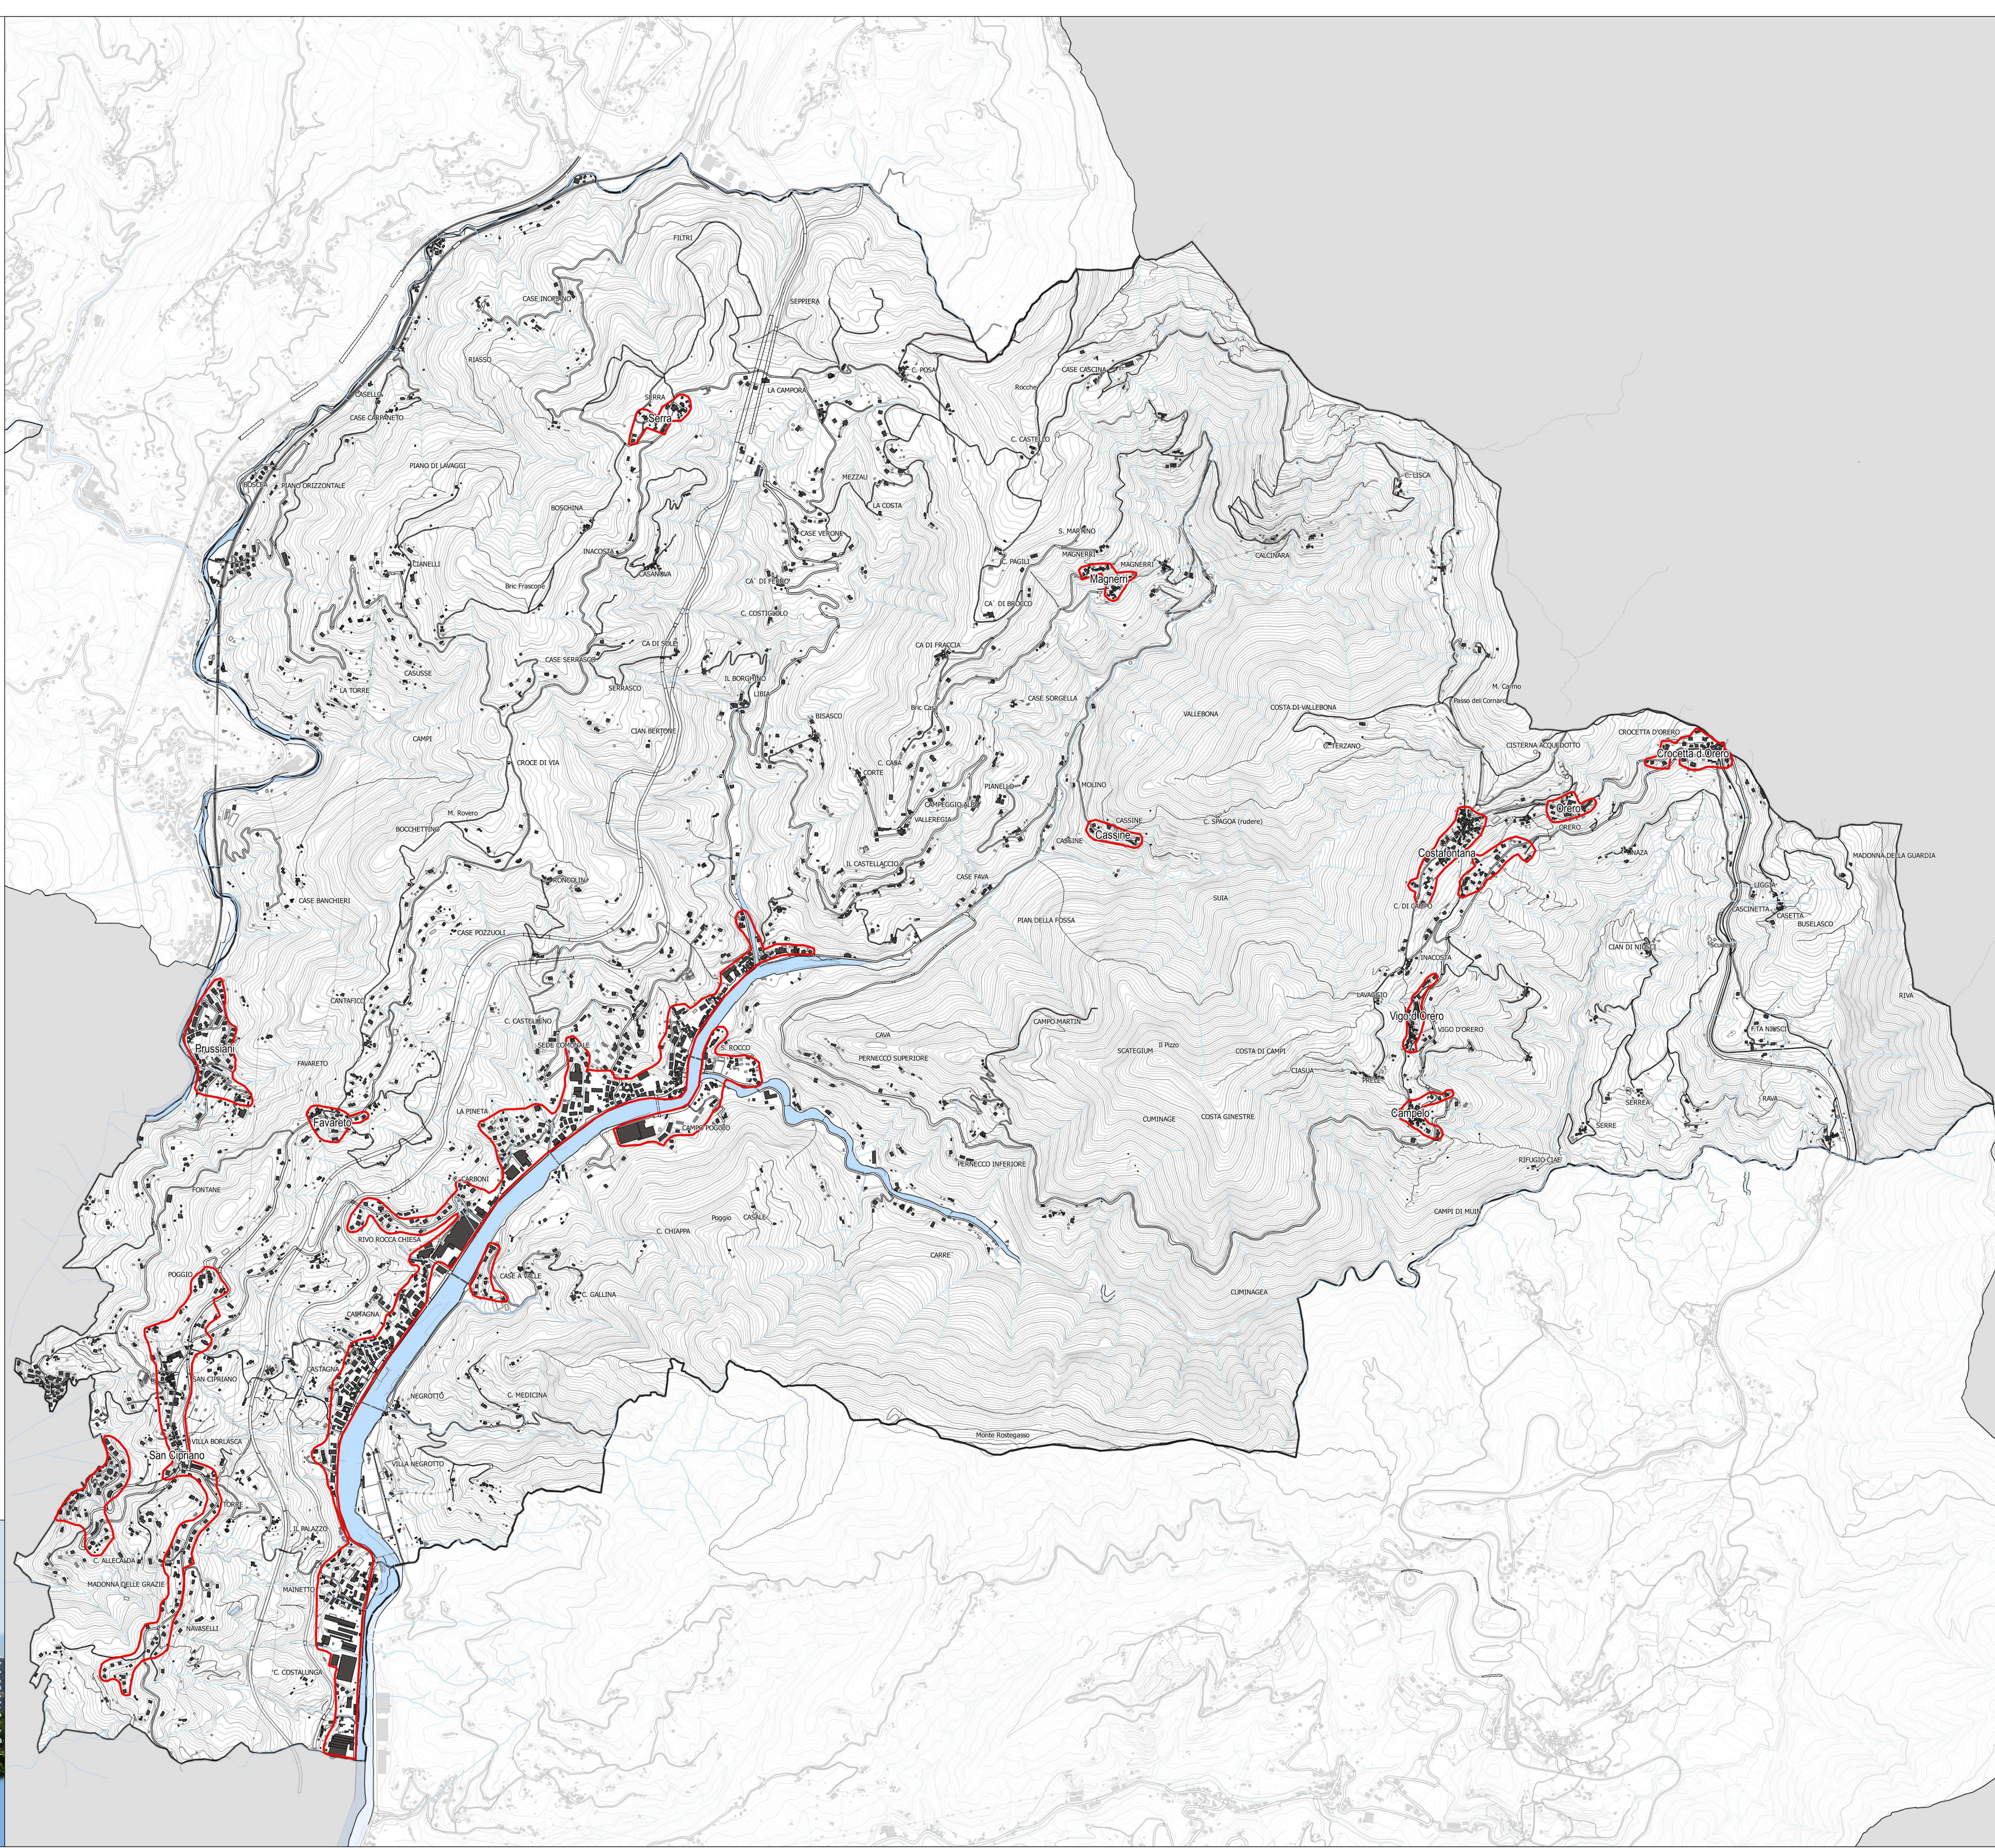

# Legenda

Centri abitati in base al codice della strada

**PIANO URBANISTICO INTERCOMUNALE**

CITTA' METROPOLITANA DI GENOVA

CAMPOMORONE CERANESI MIGNANEGO SANT'OLUCE SERRA RICCÒ

Descrizione  
Fondataiva

OGGETTO: Serra Riccò: Centri urbani

TAVOLA n. 16 SE

DATA: agosto 2022

SCALA: 1:5000

Progetto elaborato dal gruppo di lavoro integrato Città Metropolitana di Genova e Comuni di Campomorone Ceranese Mignanego Sant'Olcese e Serra Riccò come da Protocollo Operativo