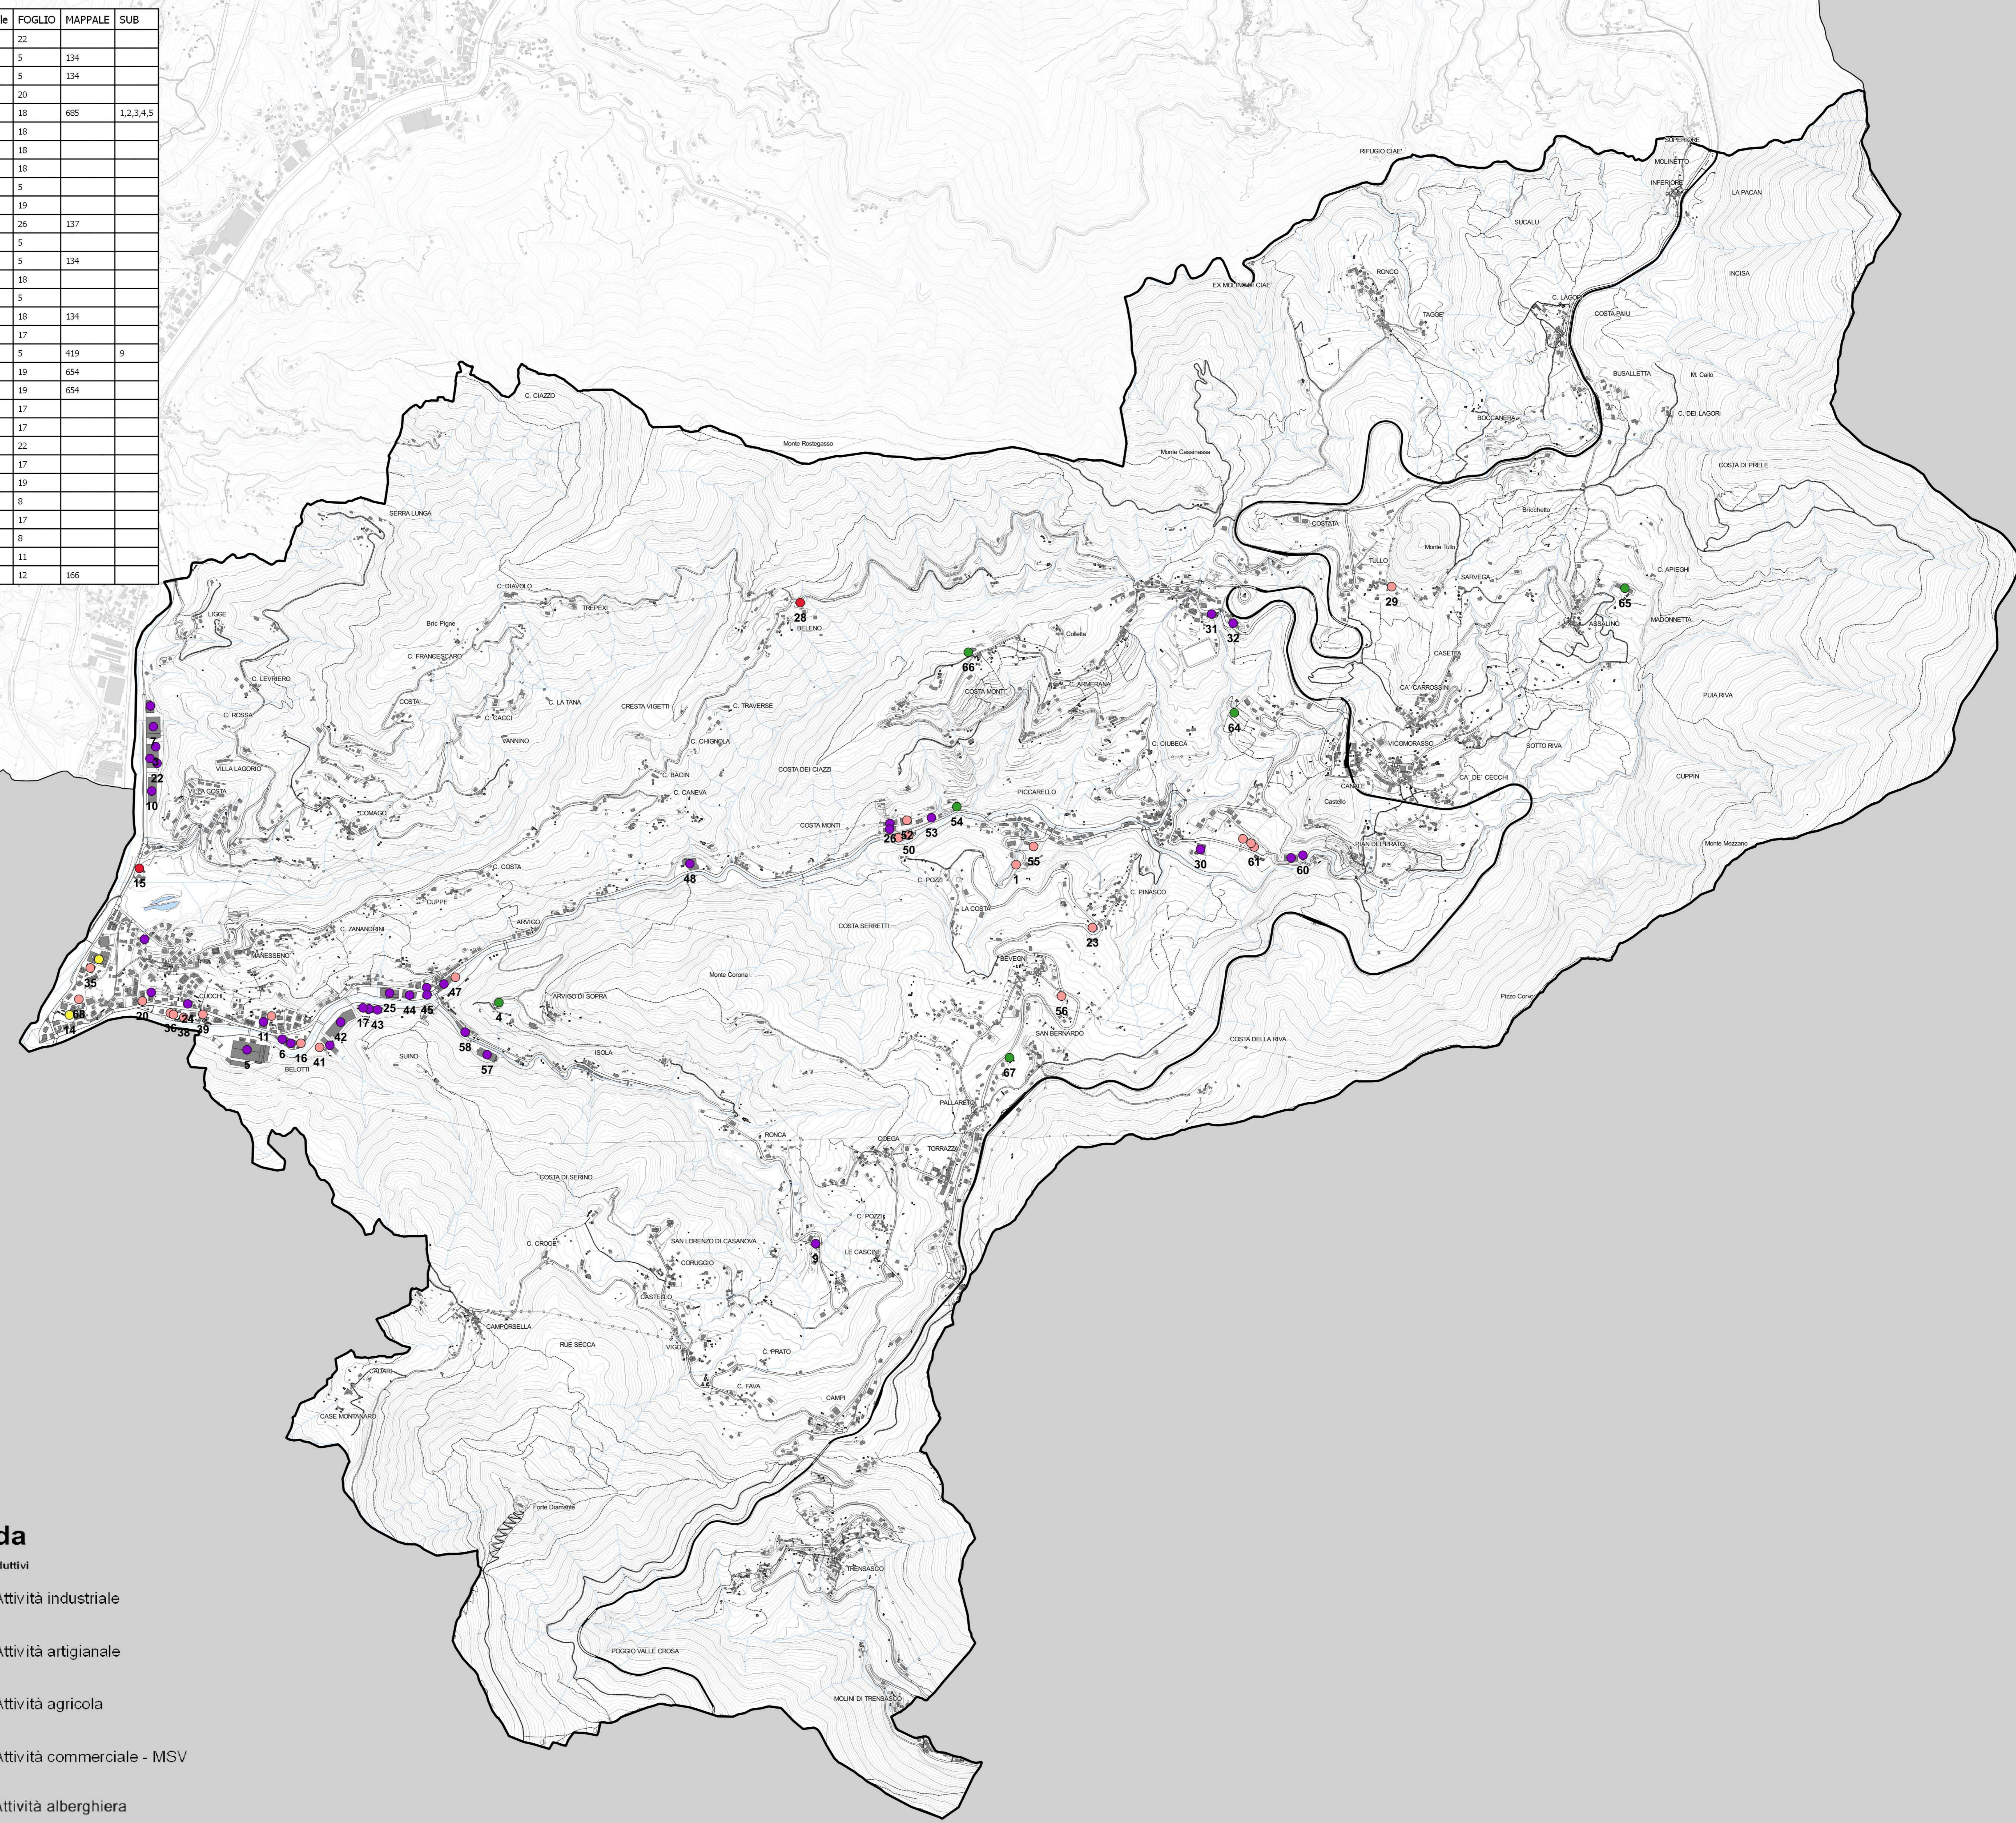

PIANO URBANISTICO INTERCOMUNALE
CITTÀ METROPOLITANA DI GENOVA

CAMPOMORONE CERANESI MIGNANEGO SANT'OLCESE SERRA RICCIO

Descrizione Fondativa

- ### Legenda
- Insedimenti produttivi
- Attività industriale
 - Attività artigianale
 - Attività agricola
 - Attività commerciale - MSV
 - Attività alberghiera