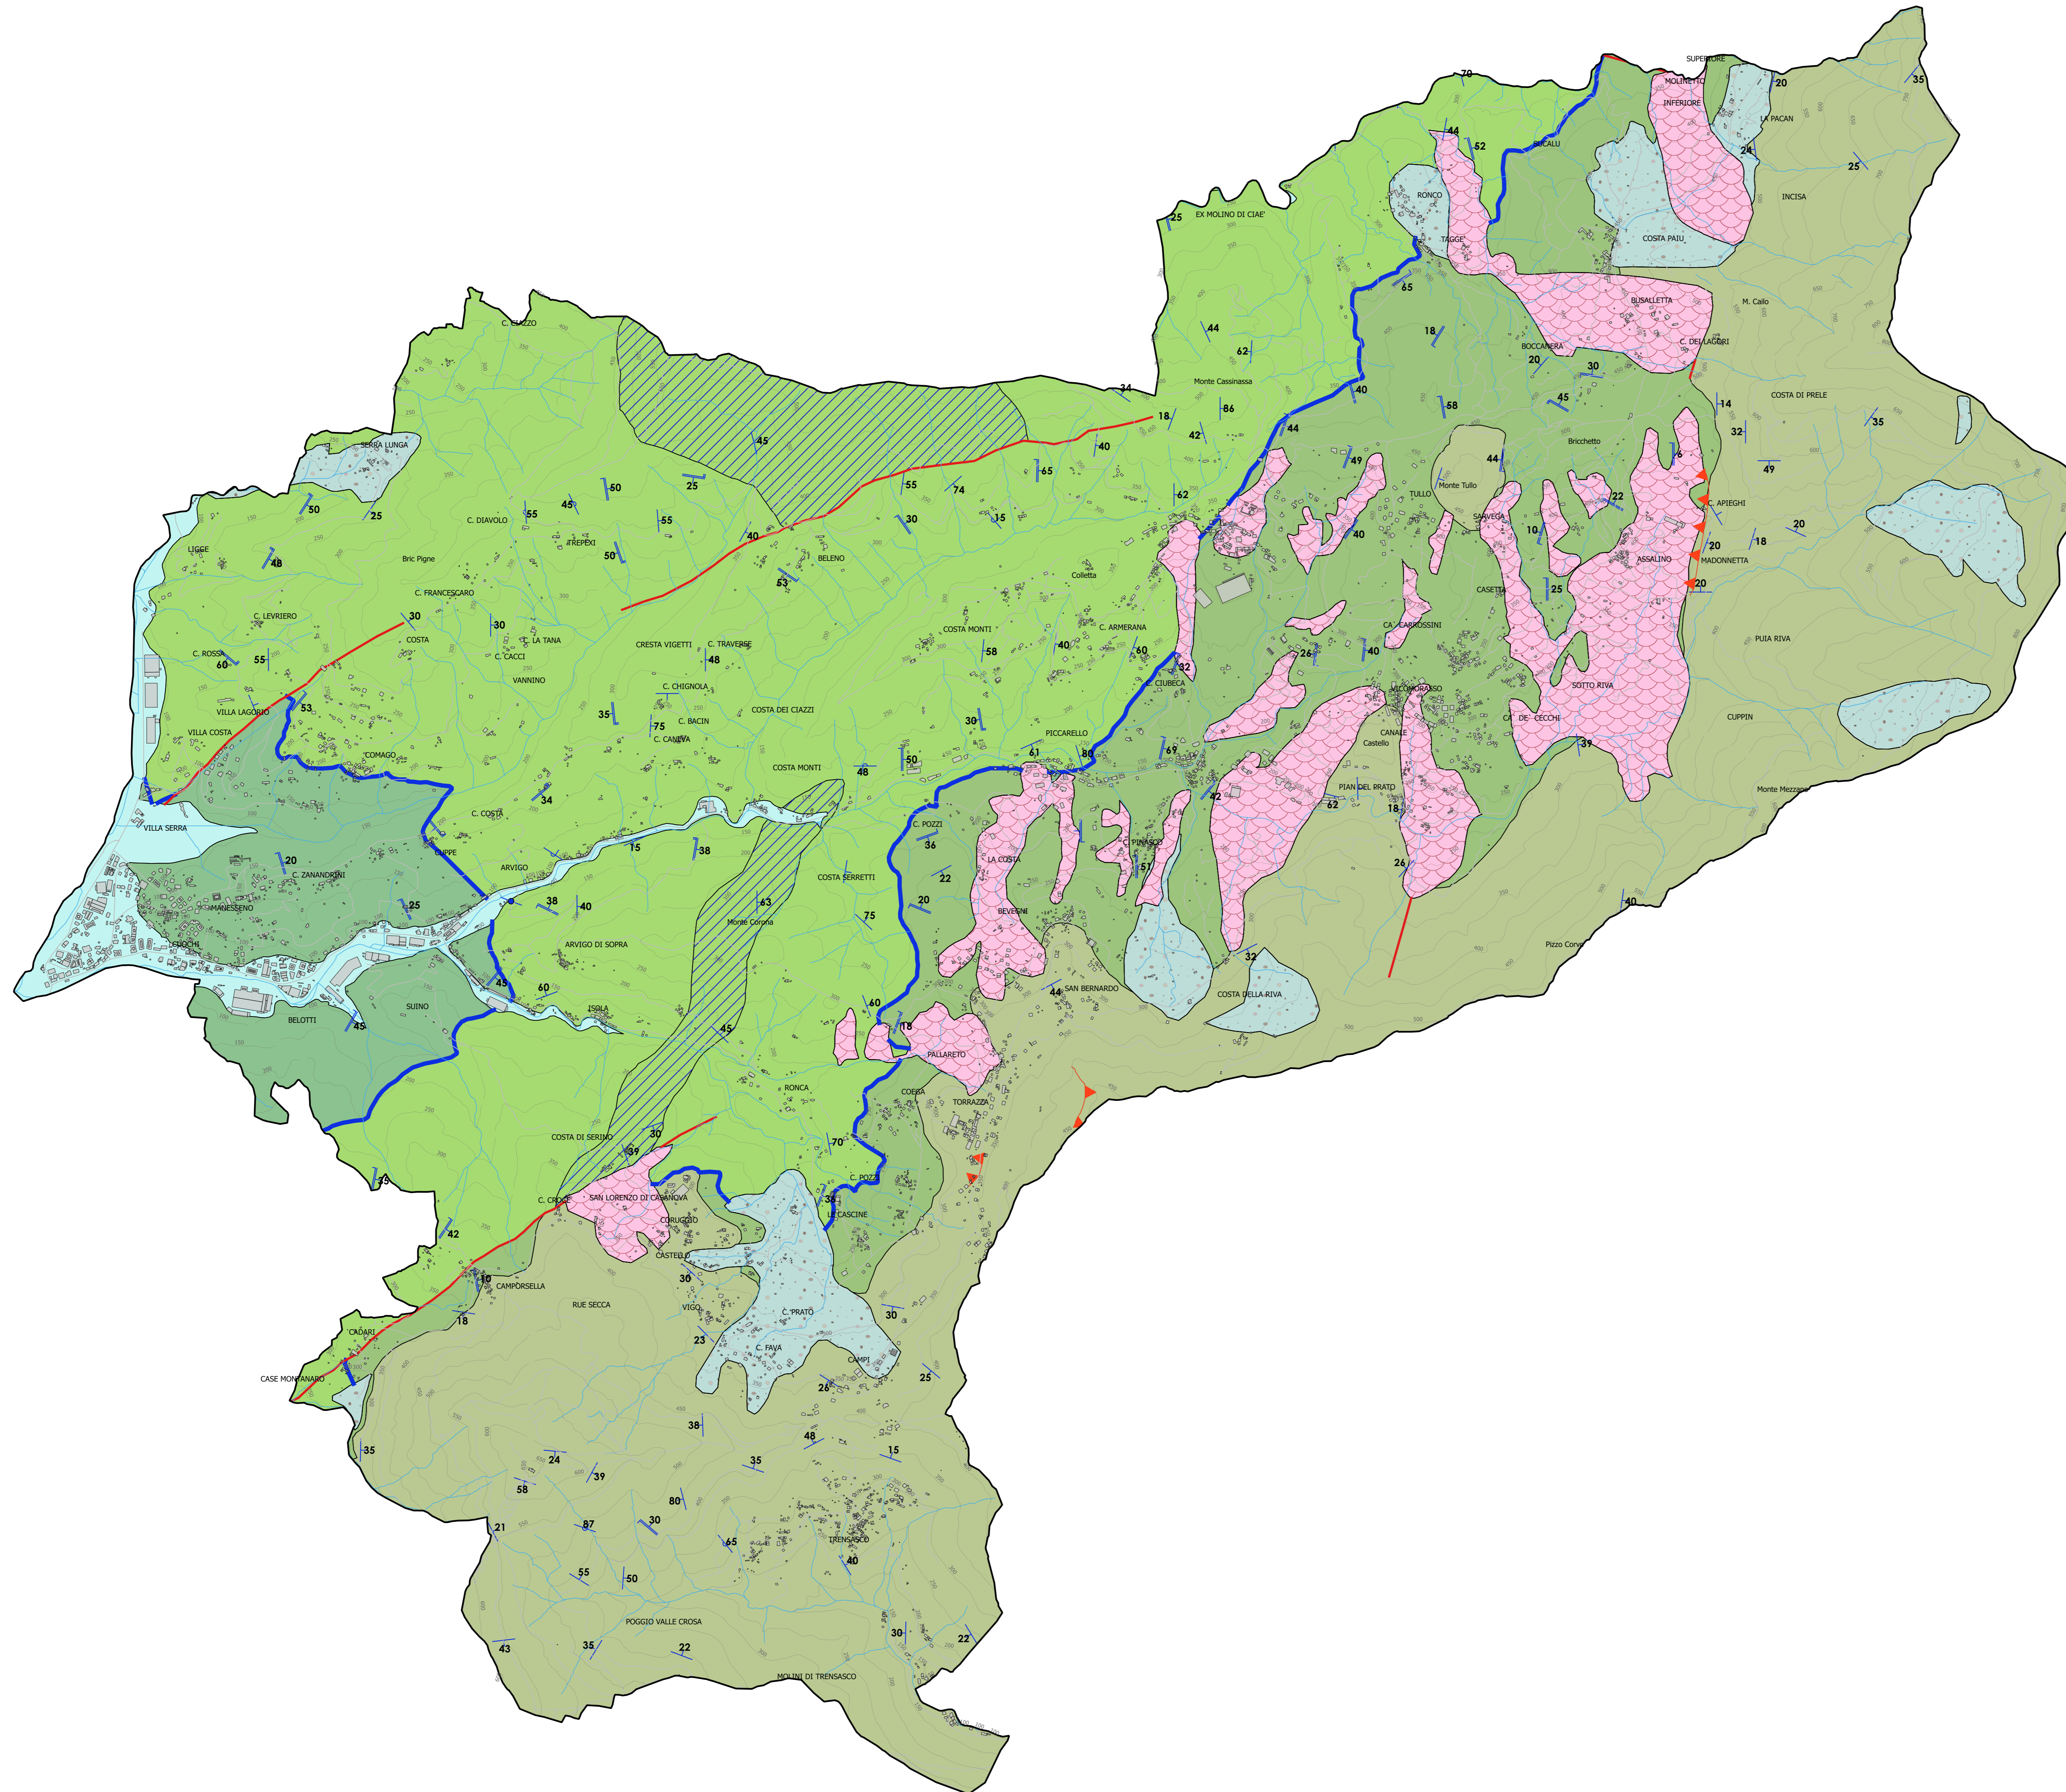

COMUNE DI SANT'OLCESE

LEGENDA

- Orti di Scarpate di Frana
- Faglie
- Contatti Tettonici
- Giaciture
- Formazioni Geologiche
- Unità Antola
- Unità Ronco
- Unità Montanesi

CITTA' METROPOLITANA DI GENOVA

PIANO URBANISTICO INTERCOMUNALE

CAMPOMORONE CERANESI MIGNANEGO SANT'OLCESE SERRA RICCO'

OGGETTO: CARTA GEOLOGICA

DATA: APRILE 2020

SCALA: 1:

TAVOLA n. 9B-SO

Progetto elaborato dal gruppo di lavoro integrato Città Metropolitana di Genova e Comuni di Campomorone Ceranesi Mignanego Sant'Olcese e Serra Ricco' come da Protocollo Operativo

Descrizione Fondativa