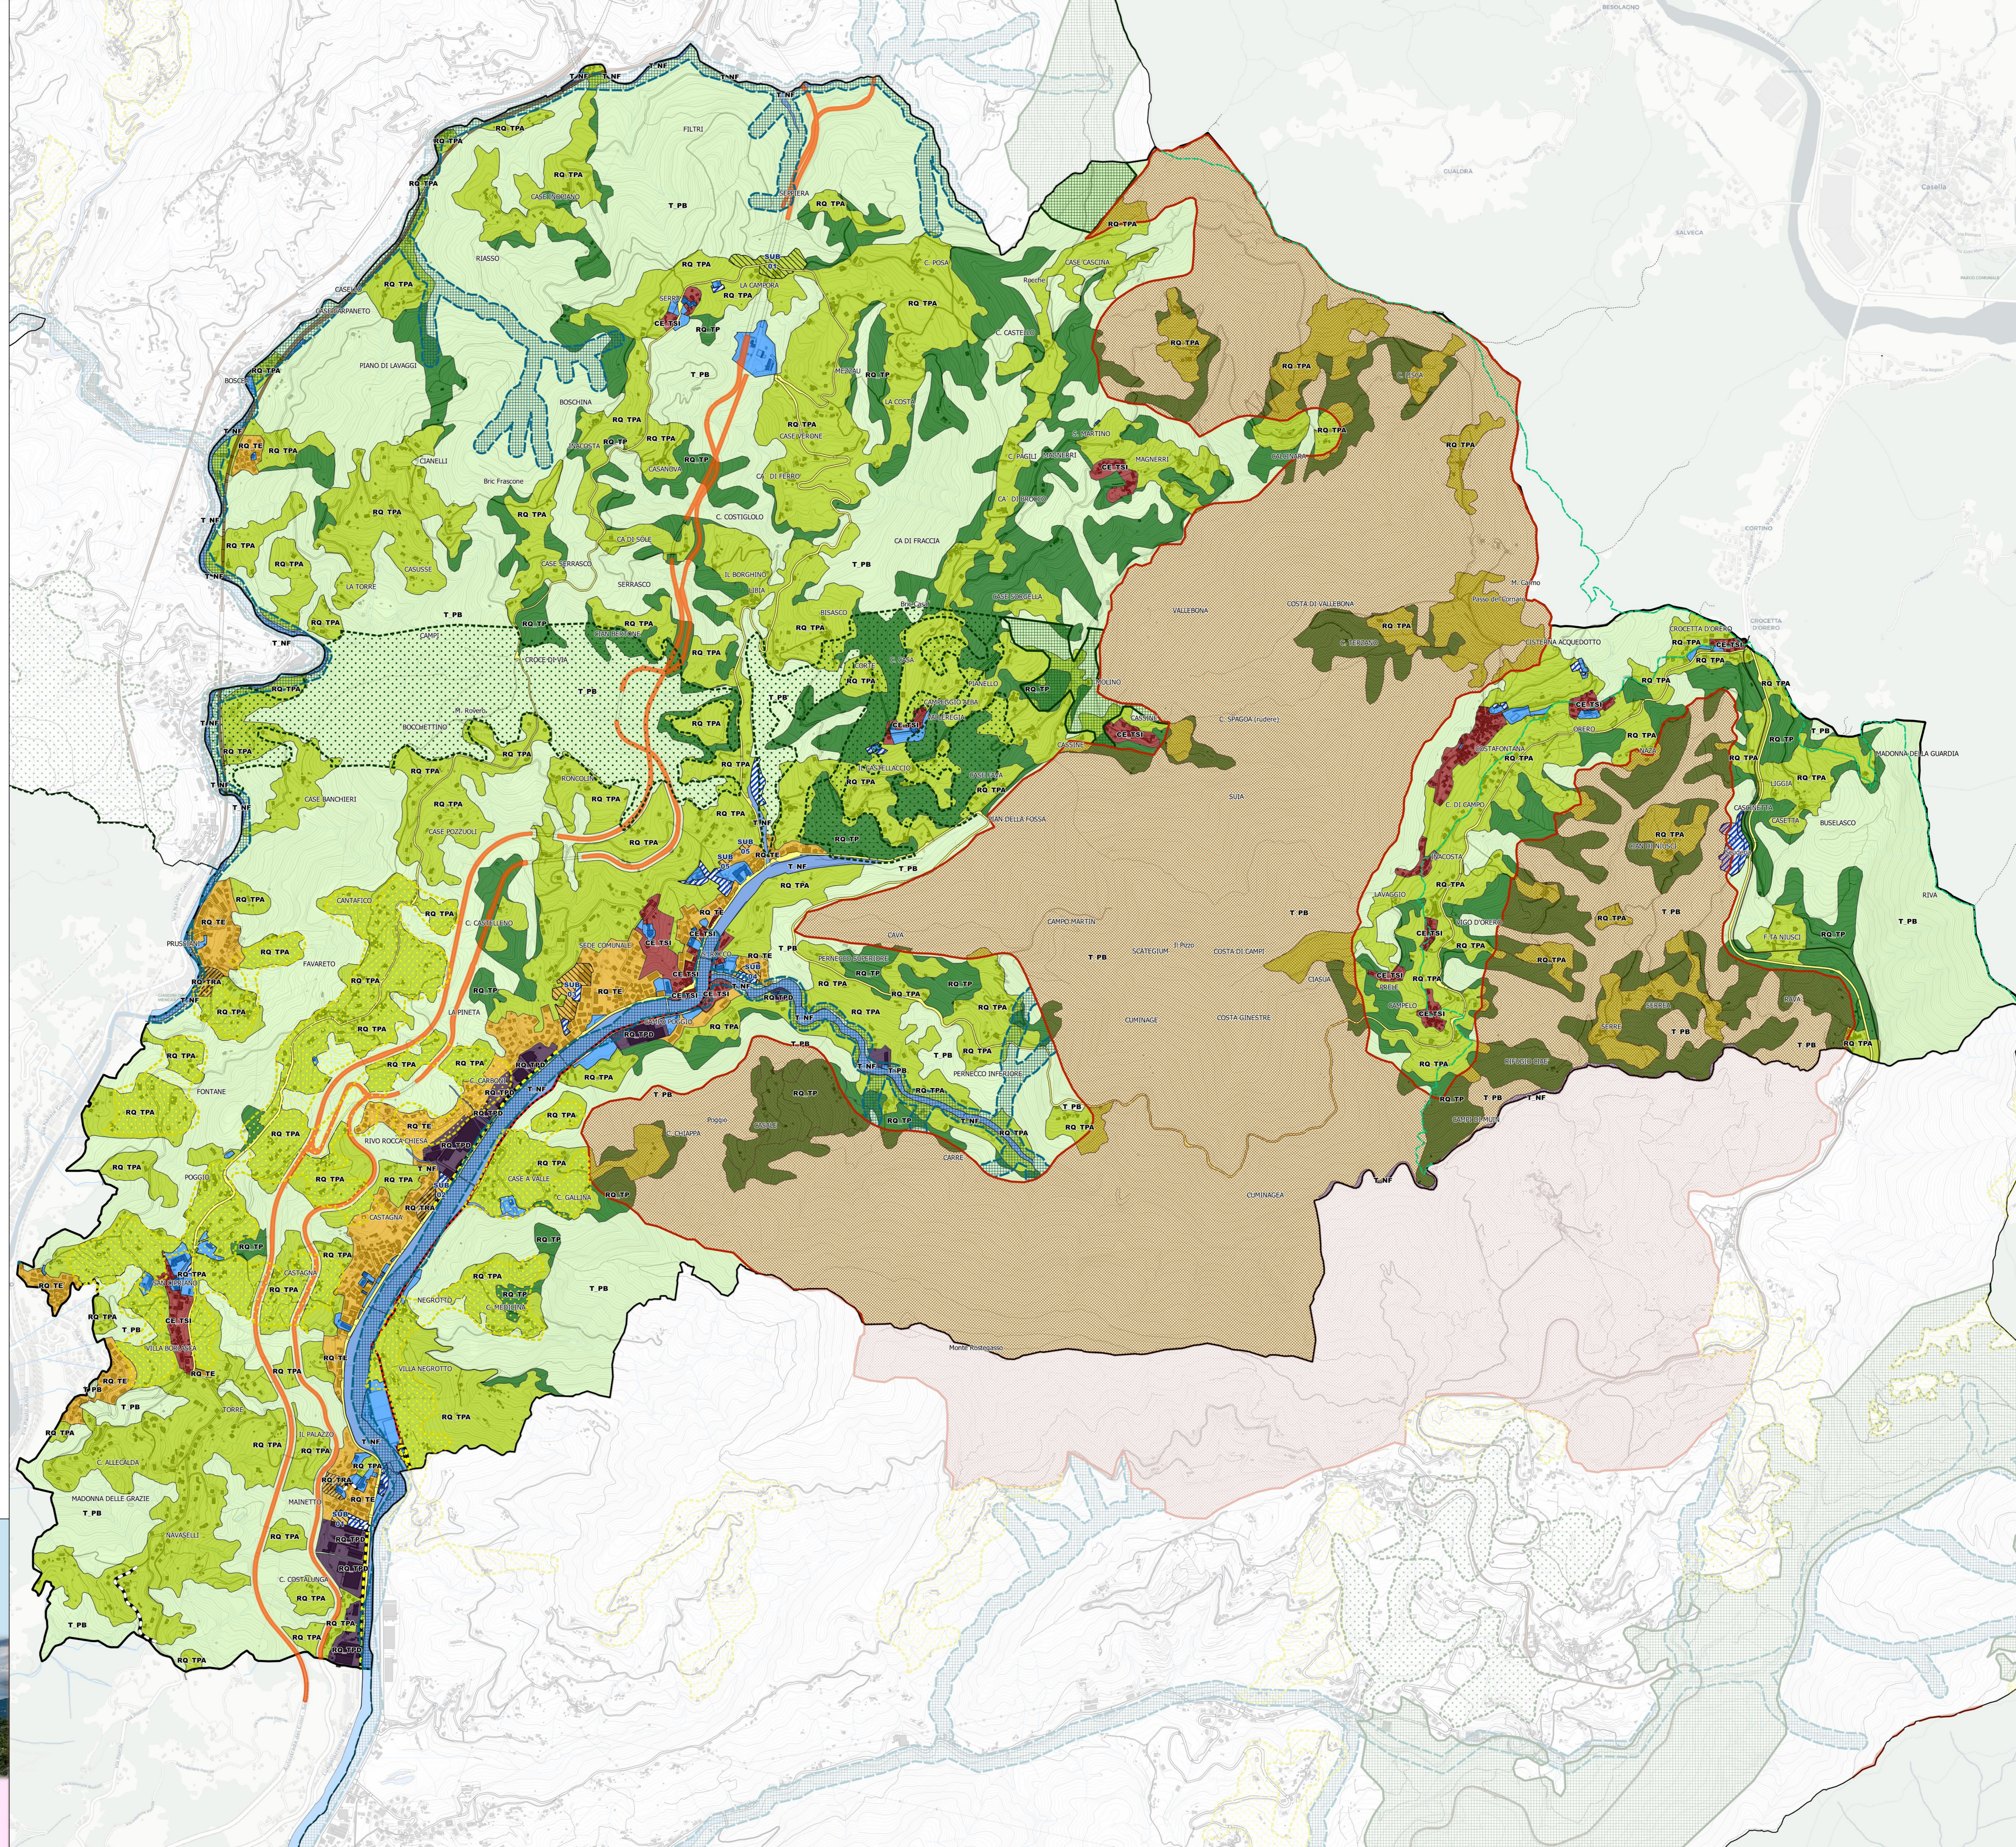

**Territori prativi, boschivi e naturali**

- 19\_T\_PB  
Territori prativi, boschivi e naturali
- 19T\_NF  
Territori naturali fluviali e periferiali

**Sistema complessivo dei servizi pubblici e di uso pubblico**

- 20\_S\_ISP  
Sistema complessivo dei servizi pubblici e di uso pubblico (esistenti)
- 20\_S\_ISP  
Sistema complessivo dei servizi pubblici e di uso pubblico (di progetto)

**Infrastrutture**

- Autostrada
- Ferrovia
- Viabilità esistente
- Viabilità esistente di cui è previsto il potenziamento
- Viabilità di progetto
- Rete escursionistica/sentieristica
- Pista ciclabile di previsione

**PIANO URBANISTICO INTERCOMUNALE**

CAMPOMORONE

CERANESE

MIGNANESE

SANT'OLCESE

SERRA RICCÒ

OGGETTO: **Serra Riccò: Sovrapposizione della struttura con rete ecologica regionale (RER) - ZSC**

DATA: maggio 2023

TAVOLA n. **12 SE**  
SCALA: 1:8000

Progetto elaborato dal gruppo di lavoro integrato Città Metropolitana di Genova e Comuni di Campomorone, Ceranesi, Mignanego, Sant'Olcese e Serra Riccò come da Protocollo Operativo